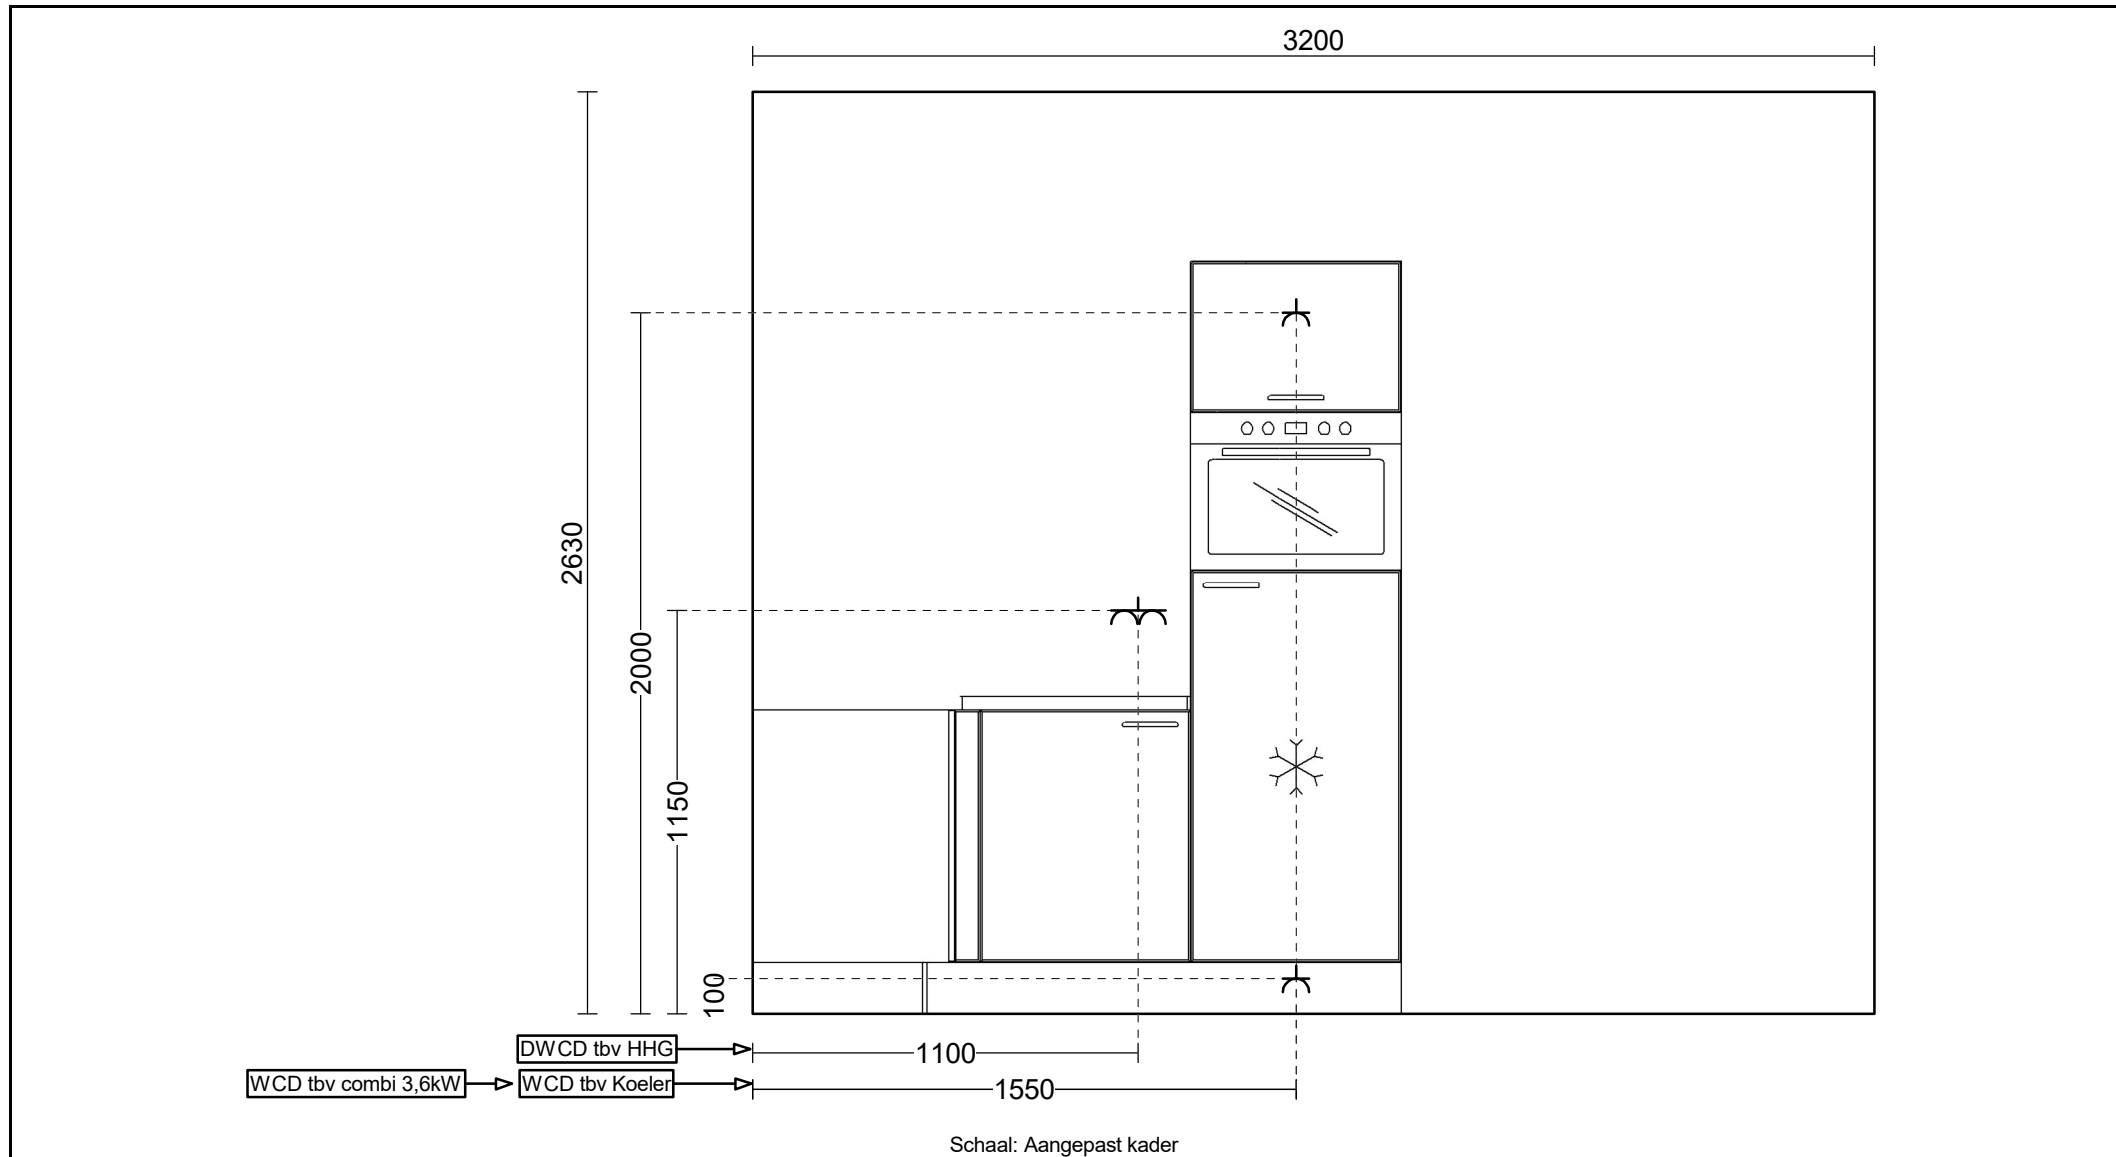

Schaal: Aangepast kader

ARVERO  
Toekomst 8  
6921 PW Duiven  
026-3033890  
h.dekok@arvero.nl

**NOBILIA** keuken  
**351 Speed**

Nieuw-Vennep

Schaal: Aangepast kader

ARVERO  
 Toekomst 8  
 6921 PW Duiven  
 026-3033890  
 h.dekok@arvero.nl

**NOBILIA** keuken  
**351 Speed**

Nieuw-Vennep

ARVERO  
Toekomst 8  
6921 PW Duiven  
026-3033890  
h.dekok@arvero.nl

**NOBILIA** keuken  
**351 Speed**

Nieuw-Vennep