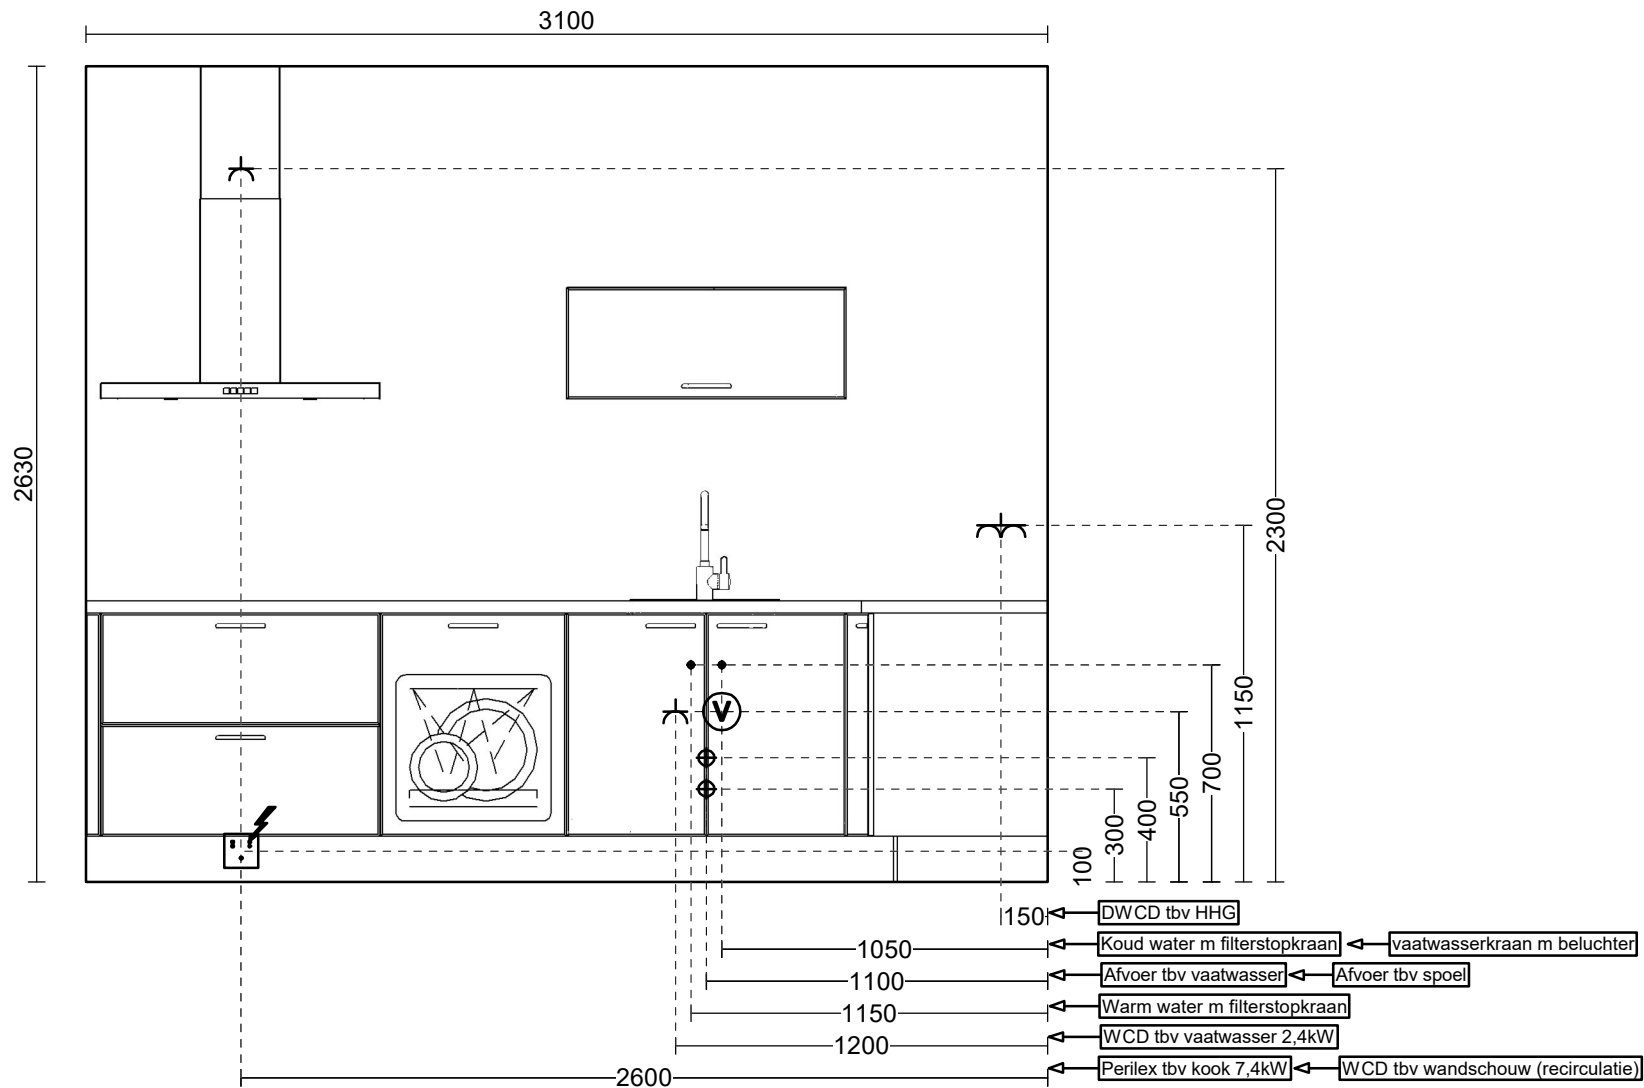

Schaal: Aangepast kader

ARVERO  
Toekomst 8  
6921 PW Duiven  
026-3033890  
h.dekok@arvero.nl

**NOBILIA** keuken  
**351 Speed**

Nieuw-Vennep

Schaal: Aangepast kader

ARVERO  
 Toekomst 8  
 6921 PW Duiven  
 026-3033890  
 h.dekok@arvero.nl

**NOBILIA** keuken  
**351 Speed**

Nieuw-Vennep

ARVERO  
Toekomst 8  
6921 PW Duiven  
026-3033890  
h.dekok@arvero.nl

**NOBILIA** keuken  
**351 Speed**

Nieuw-Vennep