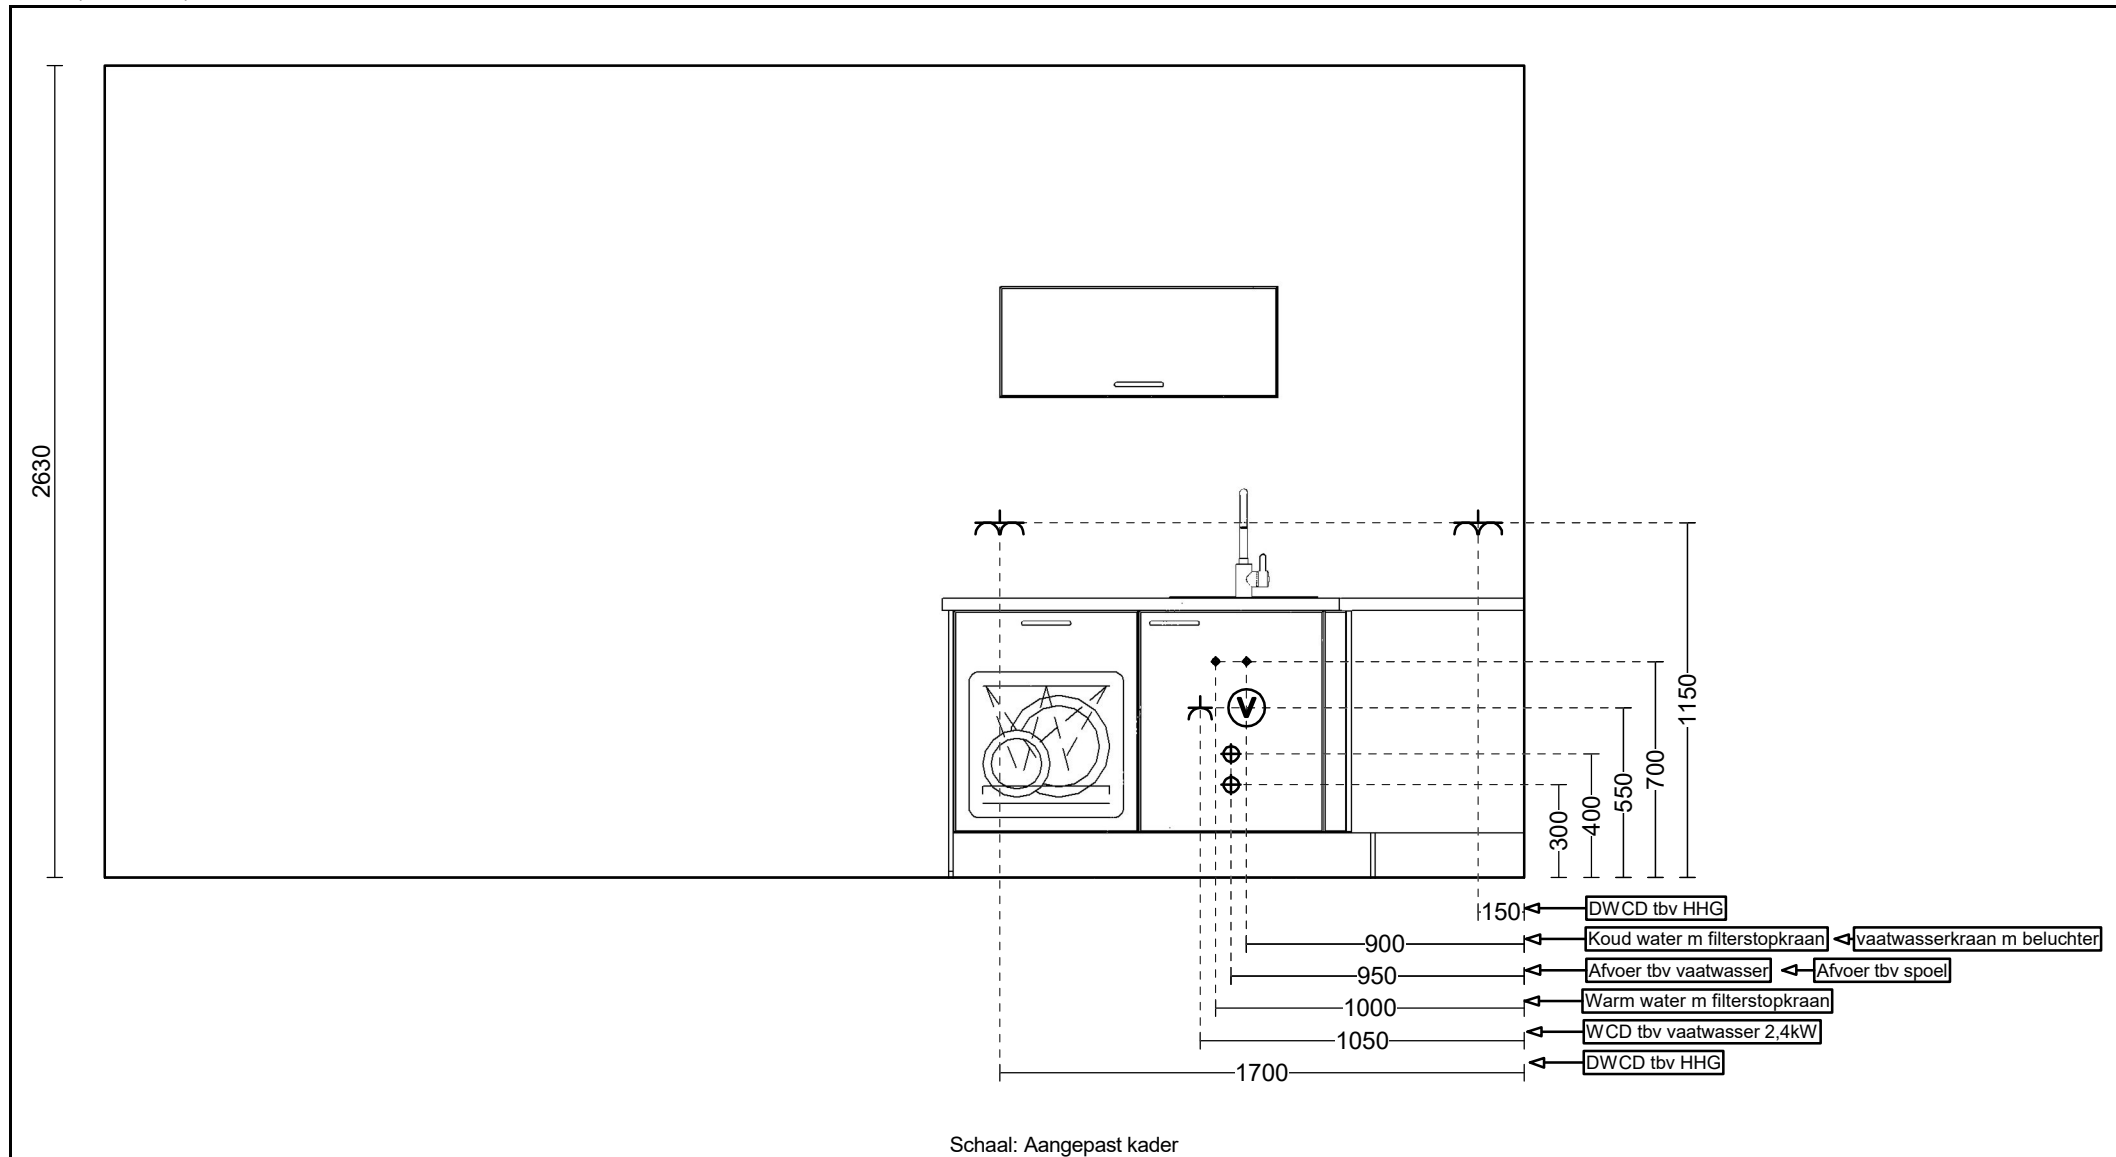

Schaal: Aangepast kader

ARVERO  
Toekomst 8  
6921 PW Duiven  
026-3033890  
h.dekok@arvero.nl

**NOBILIA** keuken  
**351 Speed**

Nieuw-Vennep

ARVERO  
Toekomst 8  
6921 PW Duiven  
026-3033890  
h.dekok@arvero.nl

**NOBILIA** keuken  
**351 Speed**

Nieuw-Vennep

Schaal: Aangepast kader

ARVERO  
Toekomst 8  
6921 PW Duiven  
026-3033890  
h.dekok@arvero.nl

**NOBILIA** keuken  
**351 Speed**

Nieuw-Vennep