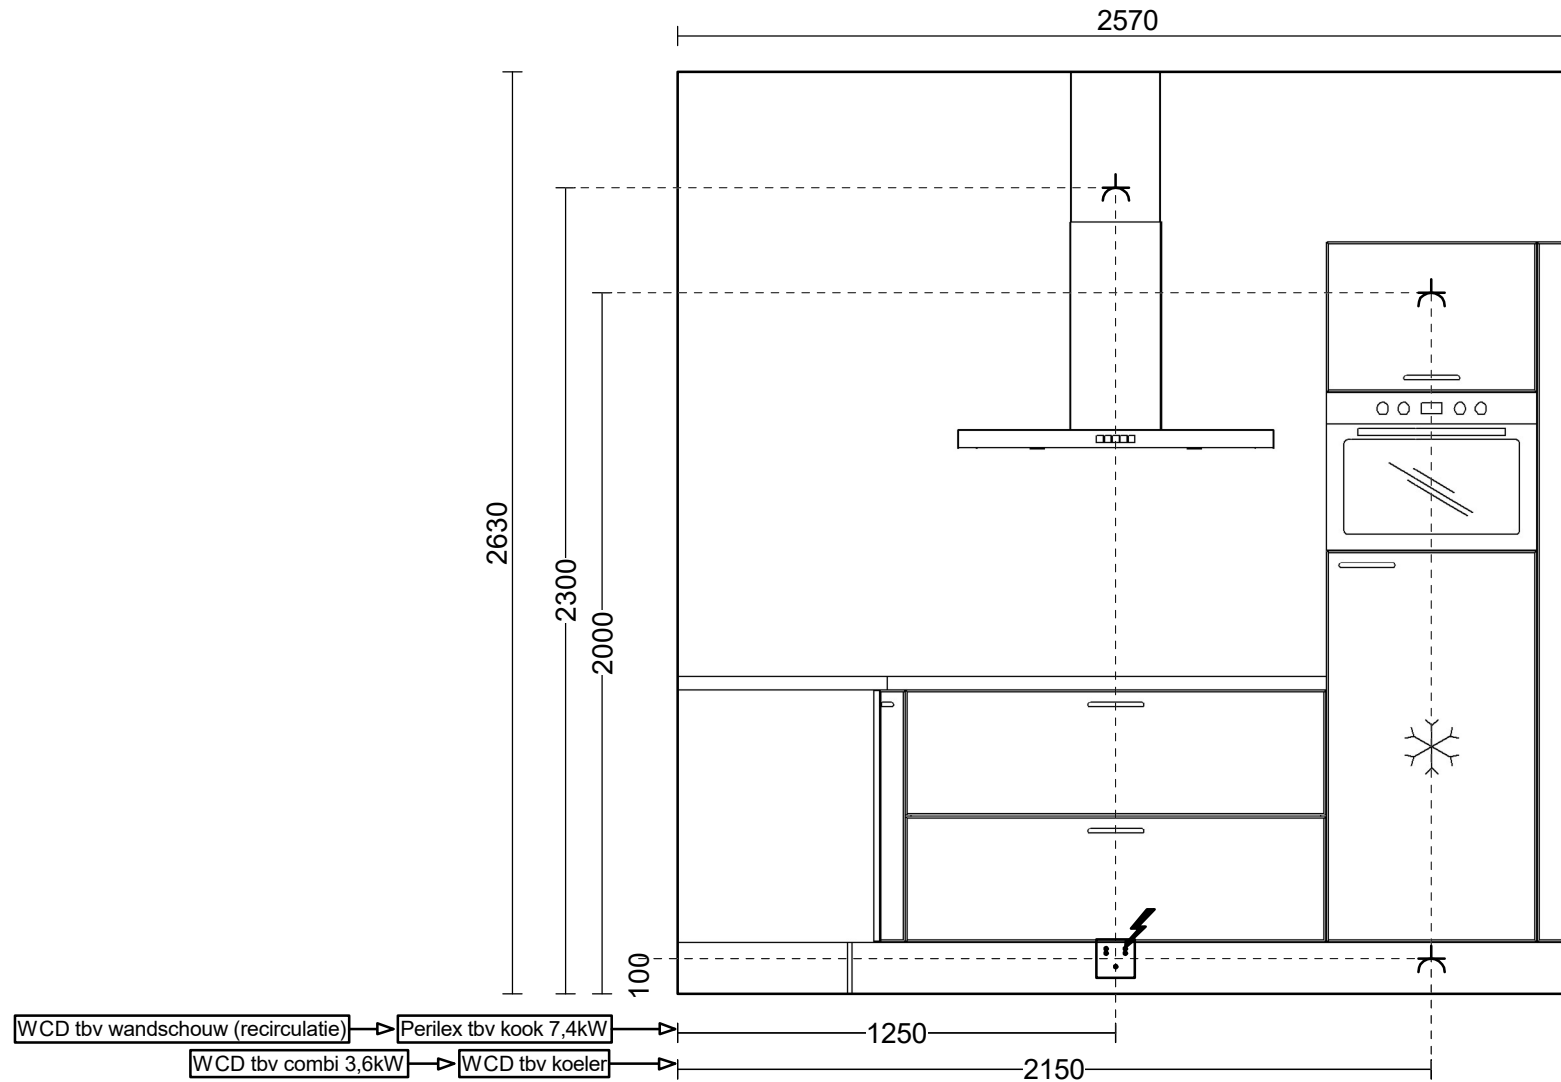

Schaal: Aangepast kader

ARVERO  
Toekomst 8  
6921 PW Duiven  
026-3033890  
h.dekok@arvero.nl

**NOBILIA** keuken  
**351 Speed**

Nieuw-Vennep

ARVERO  
Toekomst 8  
6921 PW Duiven  
026-3033890  
h.dekok@arvero.nl

**NOBILIA** keuken  
**351 Speed**

Nieuw-Vennep

Schaal: Aangepast kader

ARVERO  
Toekomst 8  
6921 PW Duiven  
026-3033890  
h.dekok@arvero.nl

**NOBILIA** keuken  
**351 Speed**

Nieuw-Vennep